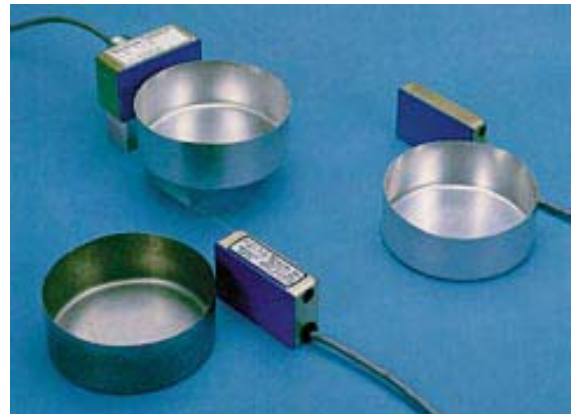

# SENCOR

短罐檢測器

罐線專用傳感器

線性質量探檢裝置

罐線沖模用接近開關

薄膜厚度測量儀及控制設置

漏噴塗料檢測系統

噴槍噴塗時間控制儀