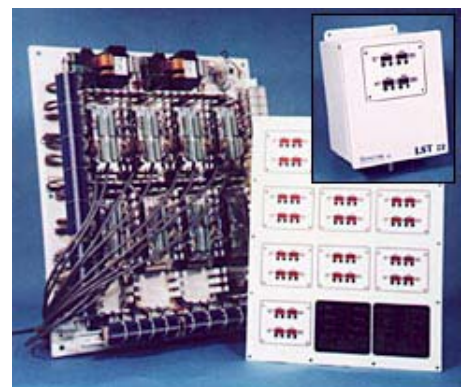

# SENCOR

短罐檢測器

罐線專用傳感器

線性質量探檢裝置

罐線沖模用接近開關

薄膜厚度測量儀及控制設置

漏噴塗料檢測系統

噴槍噴塗時間控制儀