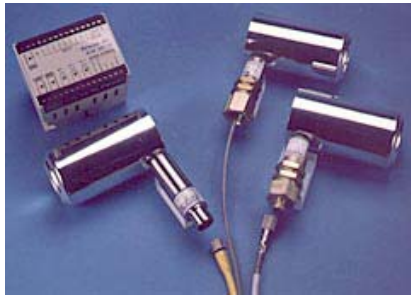

# SENCOR

短罐檢測器

罐線專用傳感器

線性質量探檢裝置

罐線沖模用接近開關

薄膜厚度測量儀及控制設置

漏噴塗料檢測系統

噴槍噴塗時間控制儀